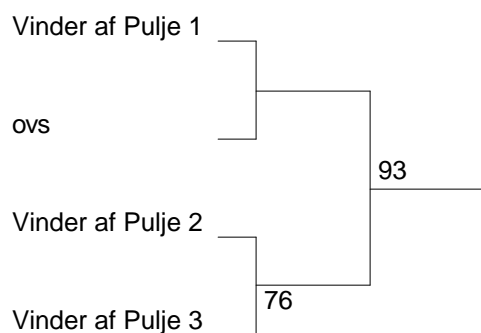

Herredouble A-Række Puljevinder Finale

Damedouble A-Række Pulje 1

1 Birgitte Pedersen Susanne Lundh	Frederikssund	1-2 51 3-4 52 1-3 60
2 Jette Katrine Bovbjerg Bettina Nielsen	Frederikssund	2-4 63 1-4 71 2-3 72
3 Pia Brummerstedt Ann Eggert	Rudersdal	
4 Gitte Ravensholt Camilla Hansen	Frederikssund	

Mixed double A-Række Pulje 1

1 Karina Grebak Martin Grebak	Vemmedrup IF	1- 2 1 3- 4 2 1- 3 10 2- 5 9
2 Stella Malthesen Per Larsen	Blistrup	1- 5 18 2- 4 17 1- 4 26 3- 5 33
3 Camilla Hansen Finn Ravensholt	Frederikssund	2- 3 25 4- 5 35
4 Jette Katrine Bovbjerg Kim Sørensen	Frederikssund	
5 Pia Brummerstedt Leif Køhlert	Rudersdal